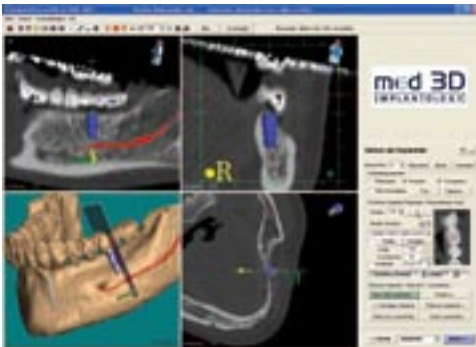

Die TOP Magazin Trips

Zermatt und Mallorca

Neue Rubrik: Simply the Best

Ideen für Weihnachten

Faszination Asien: Burma

Geheimnisvoll und unberührt

Alles für die individuelle Visitenkarte

Praxis Dr. Nadine Griesenbrock: Kompetenter Ansprechpartner rund um die Zähne

ANZEIGE

Auf Basis der Rohdaten errechnet der Computer exakt den Sitz der Implantate.

Die Visitenkarte des Menschen ist sein persönliches Lächeln. Um Gesundheit und Ästhetik dreht sich in der Praxis von Dr. Nadine Griesenbrock alles, und alles aus einer Hand. Die Praxis positioniert sich als Ansprechpartner für alle Probleme rund um die Zähne – und ist auch dann mit aller Kompetenz zur Stelle, wenn es um die Vorbeugung geht.

„Ein schönes und gesundes Lächeln ist durch unser sehr gut konzipiertes Prophylaxekonzept optimal zu realisieren“, betont Dr. Nadine Griesenbrock. Vorsorge ist besser als Nachsorge, und das gilt erst recht für Zahnfleischtaschen. Ganz neu in der Praxis ist der Service, diese Zahnfleischtaschen vorbeugend zu behandeln. Mit dem EMS Periostar verfügt das Team über ein Gerät, das die Taschen wirkungsvoll reinigt, auch um Implantate herum, und damit eventuellen Problemen effektiv vorbeugt. Dieses Angebot fügt sich nahtlos in das gesamte Prophylaxekonzept ein.

hier alle modernen Systeme an, die eine gute Praxis auszeichnen, von computergefrästen Inlays bis hin zu 3-D navigierten Implantationen“, erklärt Dr. Nadine Griesenbrock. Immer öfter verlangen die Patienten heutzutage fest sitzenden Zahnersatz. Dr. Griesenbrock: „Wir arbeiten bei unseren Implantationen mit dem MonaDent-System. Dabei errechnet eine Software ein exaktes 3-D-Modell von der Kiefersituation. Während der Implantation selbst hilft eine Infrarotkamera beim Setzen der Implantate. Vorteil: Hohe Sicherheit, kaum Wundschmerz nach der OP“, fasst Dr. Griesenbrock zusammen.